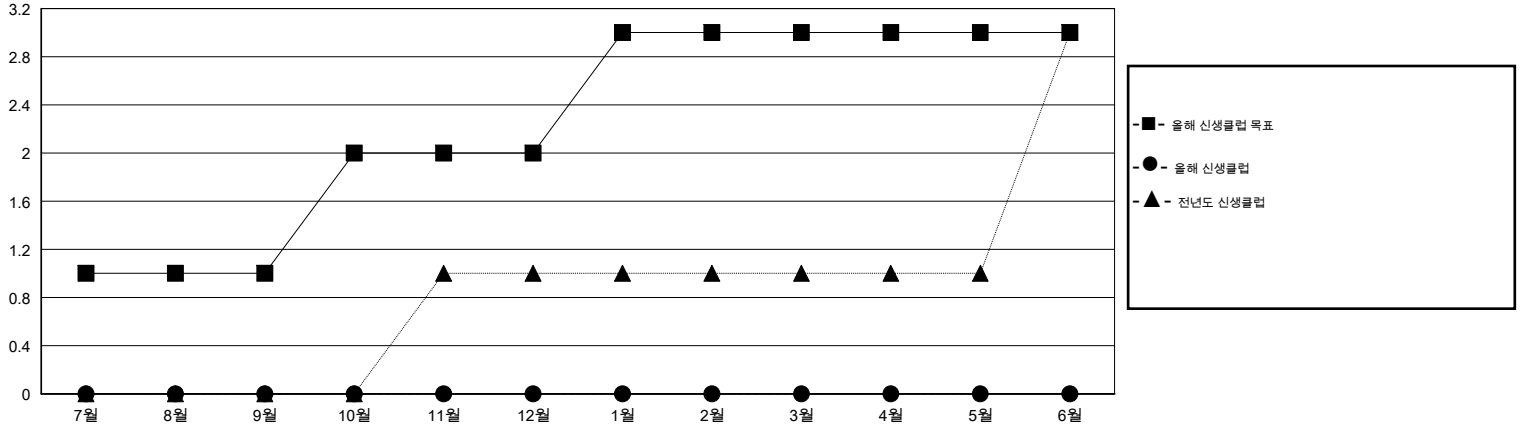

MONTHLY MEMBERSHIP PROGRESS REPORT

District 354 H

Results as of: 2/28/2014

GMT: BYEONG-DEOK KIM

장소 REPUBLIC OF KOREA

현장지역 GMT 5

클럽				
결과- 2013-2014				
사분기	신생클럽 목표	신생클럽	해산된 클럽	순증강/ 감소
7월/8월/9월	1	0	1	-1
10월/11월/12월	1	0	4	-4
1월/2월/3월	1	0	0	0
4월/5월/6월	0	0	0	0

회원 1인당				
결과- 2013-2014				
사분기	신입회원 목표	총 추가회원	퇴회한 회원	순증강/ 감소
7월/8월/9월	45	68	89	-21
10월/11월/12월	55	35	149	-114
1월/2월/3월	45	29	27	2
4월/5월/6월	10	0	0	0

목표 및 누적 신생클럽 수

목표 및 누적 회원수

해산된 클럽: 5	1명 이상의 신입회원을 등록한 31 CLUBS OF 53	성별 분포
		남성 1,016 (68.60%)
		여성 465 (31.40%)
퇴회회원	여기에 클릭하여 현황보고 내용 검토	가족단위 회원 0
작고 0		세대주 0
클럽해산 101		비 세대주 0
기타 164		
합계 265		