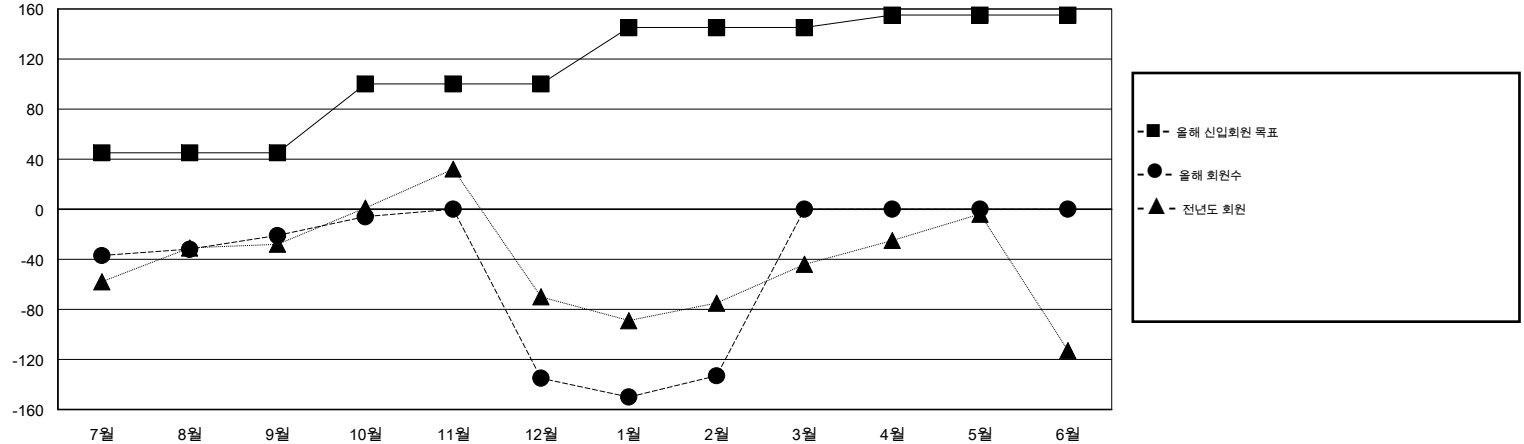

MONTHLY MEMBERSHIP PROGRESS REPORT

District 354 H

Results as of: 2/28/2014

GMT: BYEONG-DEOK KIM

장소 REPUBLIC OF KOREA

현장지역 GMT 5

클럽				
결과- 2013-2014				
사분기	신생클럽 목표	신생클럽	해산된 클럽	순증강/ 감소
7월/8월/9월	1	0	1	-1
10월/11월/12월	1	0	4	-4
1월/2월/3월	1	0	0	0
4월/5월/6월	0	0	0	0

회원 1인당				
결과- 2013-2014				
사분기	신입회원 목표	총 추가회원	퇴회한 회원	순증강/ 감소
7월/8월/9월	45	68	89	-21
10월/11월/12월	55	35	149	-114
1월/2월/3월	45	29	27	2
4월/5월/6월	10	0	0	0

목표 및 누적 신생클럽 수

목표 및 누적 회원수

해산된 클럽: 5	1명 이상의 신입회원을 등록한 31 CLUBS OF 53	성별 분포
		남성 1,016 (68.60%)
		여성 465 (31.40%)
퇴회회원	여기에 클릭하여 현황보고 내용 검토	가족단위 회원 0
작고 0		세대주 0
클럽해산 101		비 세대주 0
기타 164		
합계 265		